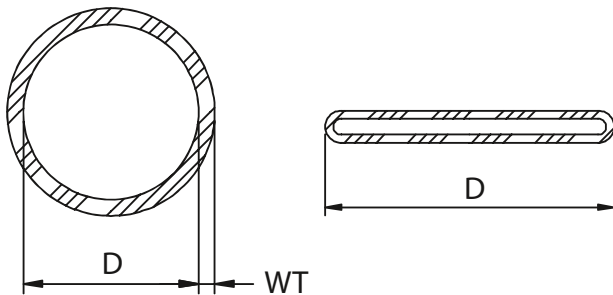

MATERIAL	Polioléfina reticulada (PO-X)
Taxa de Contração	2:1
Temp. de Trabalho	-55 °C a +125 °C
Temp. Mín. de Contração	+100 °C
Contração Longitudinal	+/-5%
Rigidez Dielétrica	20 kV/mm
Flamabilidade	UL224 VW-1

REF.	Ø Fornecido D	Ø Encolhido d	Pol.	Larg. chata exp.	Larg. chata contr.	Esp. de Parede (WT)	Emb.	Ex. de aplicação Barra Chata (Pol.)	Ex. de aplicação Diâmetro (mm)	Cor	UNS
TCN20-1.2/0.6	1,2	0,6	3/64 "	-	-	0,30	300 m	-	-	Preto (BK)	300-73010
TCN20-1.6/0.8	1,6	0,8	1/16 "	-	-	0,35	300 m	-	-	Preto (BK)	300-73020
TCN20-2.4/1.2	2,4	1,2	3/32 "	-	-	0,45	300 m	-	-	Marrom (BN)	300-73031
	2,4	1,2	3/32 "	-	-	0,45	300 m	-	-	Vermelho (RD)	300-73032
	2,4	1,2	3/32 "	-	-	0,45	300 m	-	-	Amarelo (YE)	300-73034
	2,4	1,2	3/32 "	-	-	0,45	300 m	-	-	Azul (BU)	300-73036
	2,4	1,2	3/32 "	-	-	0,45	300 m	-	-	Branco (WH)	300-73039
	2,4	1,2	3/32 "	-	-	0,45	300 m	-	-	Verde (GN)	300-73627
	2,4	1,2	3/32 "	-	-	0,45	300 m	-	-	Laranja (OG)	300-73628
	2,4	1,2	3/32 "	-	-	0,45	300 m	-	-	Violeta (VT)	300-73629
	2,4	1,2	3/32 "	-	-	0,45	300 m	-	-	Preto (BK)	300-73030

Todas as dimensões em mm. Sujeito a alterações técnicas.