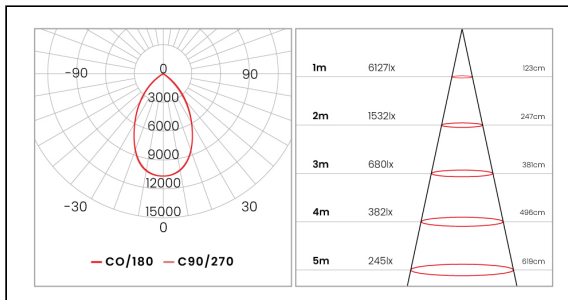

PRO 82819

Linha Pro | Luminária High bay, 150W, Bivolt, 6500K - Preto.

Dados técnicos

Dados Elétricos

Potência:	150W
Frequência:	60Hz
Fator de Potência:	>0.6
Corrente máxima:	1.8A
Tensão:	100-240V
Tipo de tensão:	Bivolt
Temperatura de operação:	0°C a 55°C
Proteção surto:	> 3KV