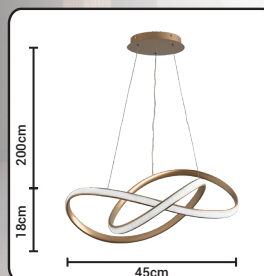

LINHA HORIZON

PZ-819 GD
Ref: 1436

PZ-819 BK
Ref: 1437

FLUXO LUMINOSO	3840 lumens
TEMPERATURA DE COR	3000K
POTÊNCIA	48W
MATERIAL	Alumínio, Ferro e Acrílico