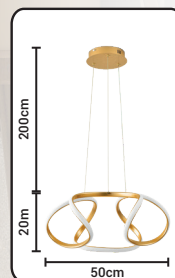

LINHA HORIZON

PZ-950 GD
Ref: 1430

PZ-950-1 BK
Ref: 1431

FLUXO LUMINOSO	4400 lumens
TEMPERATURA DE COR	3000K
POTÊNCIA	55W
MATERIAL	Alumínio, Ferro e Acrílico