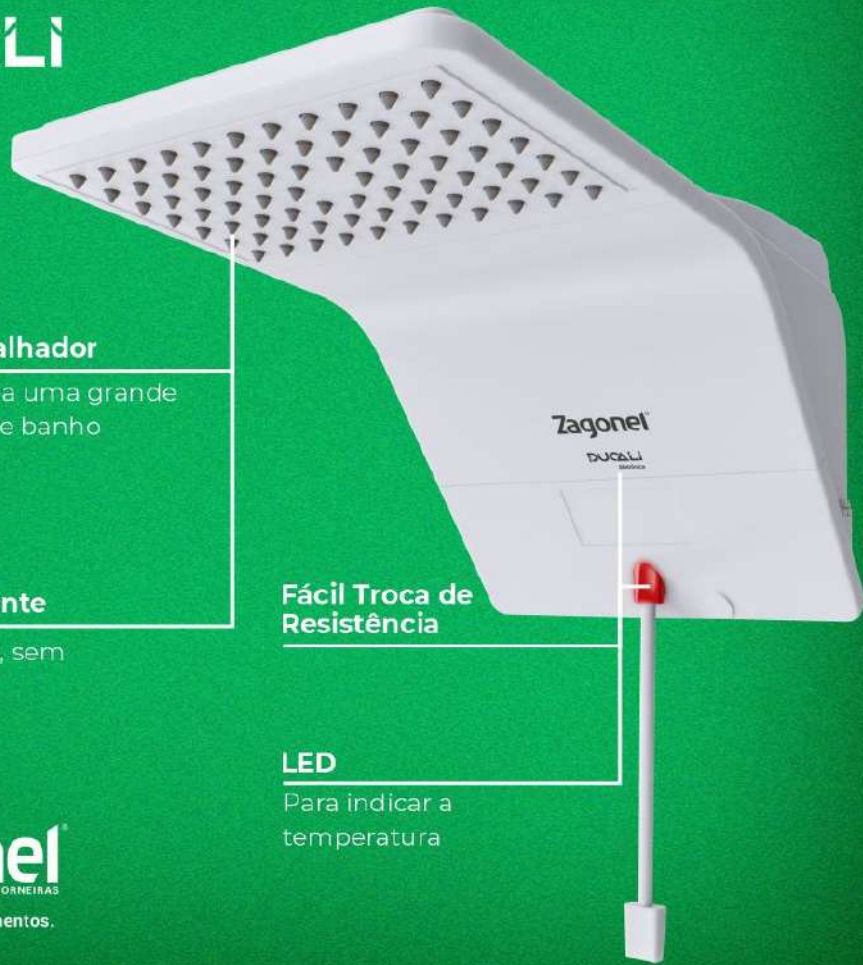

DUCALI

Grande Espalhador

Projetado para uma grande experiência de banho

Jato Obediente

Mais conforto, sem gotejamento

Fácil Troca de Resistência

LED

Para indicar a temperatura

Zagonel
DUCHAS E TORNEIRAS

A vida é feita de momentos.

Grande espalhador:
Projetado para uma nova experiência de banho

Jato Obediente:
Proporciona um banho mais confortável para toda família

Espalhador de silicone:
Limpe com as mãos, sem desmontar o produto

Compatível com sistema de proteção DR

Fácil troca de resistência: Não precisa tirar o produto da parede

Ângulo de instalação: Regulagem para ajuste da inclinação da ducha

Temperatura progressiva: Ajuste gradual

Sistema de proteção contra choque

LED indicador de temperatura

Fácil instalação: Sistema de engate rápido

12 meses de garantia

Acionamento com baixa pressão d'água (1 m.c.a.)