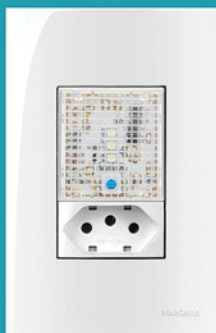

Carregador USB

Carregador USB duplo

CONFIGURAÇÕES 4X4"

Placa cega

2 interruptores

4 interruptores

6 interruptores

4 interruptores separados

Prolongador de caixa

LINHA sleek

Placa cega 4"

Placa cega 3"

Luz de emergência com Tomada

Tomada p/ antena de TV

Sensor de presença

Campainha de 2 tons