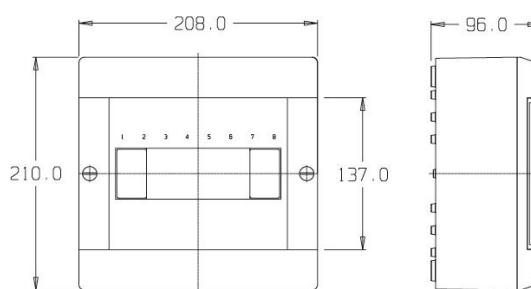

Disponível em vários tamanhos para conter de 2 a 48 módulos DIN.

Características Técnicas e Construtivas

▪ Em conformidade com a Norma	IEC 60439-1 / 60436-3 / 60670-1 / 62208	
▪ Capacidade de corrente	IntERRUPTORES de até 125A	
▪ Corrente alterna	50/60 Hz	
▪ Tensão de trabalho	400V	
▪ Cor	Branca	
▪ Tipo de material	Termoplástico autoextinguível	
▪ Composição	Tampa branca opaca	Polietileno
	Tampa Fumê transparente	Policarbonato
	Base	Polietileno
	Trilho	Plástico ou Metálico
▪ Grau de proteção	Parafuso metálico	Aço 1018
	Porta fechada	IP40
	Porta aberta	IP30
	Entrada de eletroduto nas 4 fases	IK06

Opcionais

- Opções com barramentos neutro e terra incluído;
- Opções com tampas brancas opacas ou fumê transparente;

DIMENSÕES (mm)

DIMENSÕES (mm)

SSB5OC - SSB5TC

SSB8OC - SSB8TC

SSB12OC - SSB12TC

SSB24OC - SSB24TC

SSB36OC - SSB36TC

SSB48OC - SSB48TC

Produto	Tampa	Grau de Proteção		Dimensões (mm)	Número de módulos DIN	Potência Dissipada
	Cor	IP	IK	Altura X Comprimento X Profundidade		
SSCT2	Sem porta	-	06	142 X 50 X 71	2	3
SSCT4	Sem porta	-	06	145 X 94 X 71	4	4
SCV5PO	Branca	40	06	210 X 144 X 96	5	8
SCV5PT	Fumê	40	06	210 X 144 X 96	5	8
SCV8PO	Branca	40	06	210 X 208 X 96	8	11
SCV8PT	Fumê	40	06	210 X 208 X 96	8	11
SCV12PO	Branca	40	06	210 X 280 X 96	12	14
SCV12PT	Fumê	40	06	210 X 280 X 96	12	14
SCV24PO	Branca	40	06	385 X 310 X 108	24	24
SCV24PT	Fumê	40	06	385 X 310 X 108	24	24
SCS36PO	Branca	40	06	560 X 310 X 104	36	32
SCS36PT	Fumê	40	06	560 X 310 X 104	36	32
SCS48PO	Branca	40	06	702 X 310 X 104	48	38
SCS48PT	Fumê	40	06	702 X 310 X 104	48	38