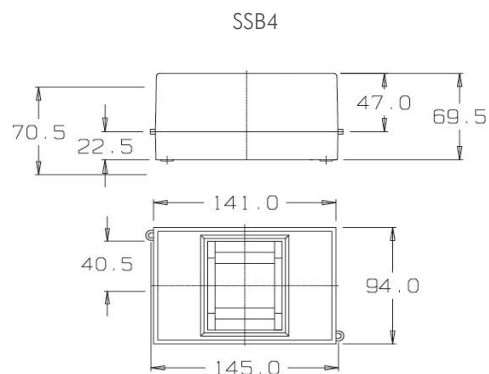

Disponível em vários tamanhos para conter de 2 a 48 módulos DIN.

Características Técnicas e Construtivas

▪ Em conformidade com a Norma	IEC 60439-1 / 60436-3 / 60670-1 / 62208	
▪ Capacidade de corrente	IntERRUPTORES de até 125A	
▪ Corrente alterna	50/60 Hz	
▪ Tensão de trabalho	400V	
▪ Cor	Branca	
▪ Tipo de material	Termoplástico autoextinguível	
▪ Composição	Tampa branca opaca	Polietileno
	Tampa Fumê transparente	Policarbonato
	Base	Polietileno
	Trilho	Plástico ou Metálico
▪ Grau de proteção	Parafuso metálico	Aço 1018
	Porta fechada	IP40
	Porta aberta	IP30
	Entrada de eletroduto nas 4 fases	IK06

Opcionais

- Opções com barramentos neutro e terra incluído;
- Opções com tampas brancas opacas ou fumê transparente;

DIMENSÕES (mm)

DIMENSÕES (mm)

SSB5OC - SSB5TC

SSB8OC - SSB8TC

SSB12OC - SSB12TC

SSB24OC - SSB24TC

SSB36OC - SSB36TC

SSB48OC - SSB48TC

Produto	Tampa	Grau de Proteção		Dimensões (mm)	Número de módulos DIN	Potência Dissipada
	Cor	IP	IK	Altura X Comprimento X Profundidade		
SSCT2	Sem porta	-	06	142 X 50 X 71	2	3
SSCT4	Sem porta	-	06	145 X 94 X 71	4	4
SCV5PO	Branca	40	06	210 X 144 X 96	5	8
SCV5PT	Fumê	40	06	210 X 144 X 96	5	8
SCV8PO	Branca	40	06	210 X 208 X 96	8	11
SCV8PT	Fumê	40	06	210 X 208 X 96	8	11
SCV12PO	Branca	40	06	210 X 280 X 96	12	14
SCV12PT	Fumê	40	06	210 X 280 X 96	12	14
SCV24PO	Branca	40	06	385 X 310 X 108	24	24
SCV24PT	Fumê	40	06	385 X 310 X 108	24	24
SCS36PO	Branca	40	06	560 X 310 X 104	36	32
SCS36PT	Fumê	40	06	560 X 310 X 104	36	32
SCS48PO	Branca	40	06	702 X 310 X 104	48	38
SCS48PT	Fumê	40	06	702 X 310 X 104	48	38