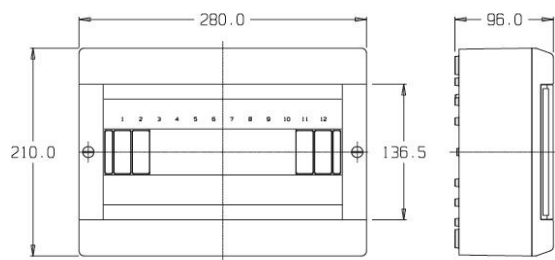

Disponível em vários tamanhos para conter de 2 a 48 módulos DIN.

Características Técnicas e Construtivas

▪ Em conformidade com a Norma	IEC 60439-1 / 60436-3 / 60670-1 / 62208	
▪ Capacidade de corrente	IntERRUPTORES de até 125A	
▪ Corrente alterna	50/60 Hz	
▪ Tensão de trabalho	400V	
▪ Cor	Branca	
▪ Tipo de material	Termoplástico autoextinguível	
▪ Composição	Tampa branca opaca	Polietileno
	Tampa Fumê transparente	Policarbonato
	Base	Polietileno
	Trilho	Plástico ou Metálico
▪ Grau de proteção	Parafuso metálico	Aço 1018
	Porta fechada	IP40
	Porta aberta	IP30
	Entrada de eletroduto nas 4 fases	IK06

Opcionais

- Opções com barramentos neutro e terra incluído;
- Opções com tampas brancas opacas ou fumê transparente;

DIMENSÕES (mm)

DIMENSÕES (mm)

SSB5OC - SSB5TC

SSB8OC - SSB8TC

SSB12OC - SSB12TC

SSB24OC - SSB24TC

SSB36OC - SSB36TC

SSB48OC - SSB48TC

Produto	Tampa	Grau de Proteção		Dimensões (mm)	Número de módulos DIN	Potência Dissipada
	Cor	IP	IK	Altura X Comprimento X Profundidade		
SSCT2	Sem porta	-	06	142 X 50 X 71	2	3
SSCT4	Sem porta	-	06	145 X 94 X 71	4	4
SCV5PO	Branca	40	06	210 X 144 X 96	5	8
SCV5PT	Fumê	40	06	210 X 144 X 96	5	8
SCV8PO	Branca	40	06	210 X 208 X 96	8	11
SCV8PT	Fumê	40	06	210 X 208 X 96	8	11
SCV12PO	Branca	40	06	210 X 280 X 96	12	14
SCV12PT	Fumê	40	06	210 X 280 X 96	12	14
SCV24PO	Branca	40	06	385 X 310 X 108	24	24
SCV24PT	Fumê	40	06	385 X 310 X 108	24	24
SCS36PO	Branca	40	06	560 X 310 X 104	36	32
SCS36PT	Fumê	40	06	560 X 310 X 104	36	32
SCS48PO	Branca	40	06	702 X 310 X 104	48	38
SCS48PT	Fumê	40	06	702 X 310 X 104	48	38