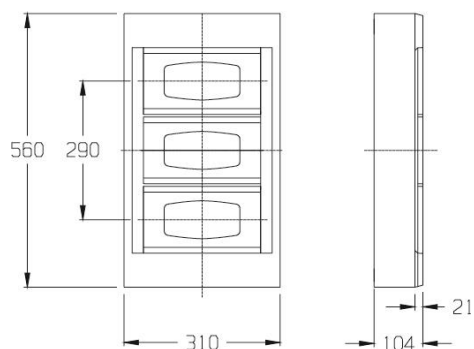

Disponível em vários tamanhos para conter de 2 a 48 módulos DIN.

Características Técnicas e Construtivas

▪ Em conformidade com a Norma	IEC 60439-1 / 60436-3 / 60670-1 / 62208	
▪ Capacidade de corrente	IntERRUPTORES de até 125A	
▪ Corrente alterna	50/60 Hz	
▪ Tensão de trabalho	400V	
▪ Cor	Branca	
▪ Tipo de material	Termoplástico autoextinguível	
▪ Composição	Tampa branca opaca	Polietileno
	Tampa Fumê transparente	Policarbonato
	Base	Polietileno
	Trilho	Plástico ou Metálico
▪ Grau de proteção	Parafuso metálico	Aço 1018
	Porta fechada	IP40
	Porta aberta	IP30
	Entrada de eletroduto nas 4 fases	IK06

Opcionais

- Opções com barramentos neutro e terra incluído;
- Opções com tampas brancas opacas ou fumê transparente;

DIMENSÕES (mm)

DIMENSÕES (mm)

SSB5OC - SSB5TC

SSB8OC - SSB8TC

SSB12OC - SSB12TC

SSB24OC - SSB24TC

SSB36OC - SSB36TC

SSB48OC - SSB48TC

Produto	Tampa	Grau de Proteção		Dimensões (mm)	Número de módulos DIN	Potência Dissipada
	Cor	IP	IK	Altura X Comprimento X Profundidade		
SSCT2	Sem porta	-	06	142 X 50 X 71	2	3
SSCT4	Sem porta	-	06	145 X 94 X 71	4	4
SCV5PO	Branca	40	06	210 X 144 X 96	5	8
SCV5PT	Fumê	40	06	210 X 144 X 96	5	8
SCV8PO	Branca	40	06	210 X 208 X 96	8	11
SCV8PT	Fumê	40	06	210 X 208 X 96	8	11
SCV12PO	Branca	40	06	210 X 280 X 96	12	14
SCV12PT	Fumê	40	06	210 X 280 X 96	12	14
SCV24PO	Branca	40	06	385 X 310 X 108	24	24
SCV24PT	Fumê	40	06	385 X 310 X 108	24	24
SCS36PO	Branca	40	06	560 X 310 X 104	36	32
SCS36PT	Fumê	40	06	560 X 310 X 104	36	32
SCS48PO	Branca	40	06	702 X 310 X 104	48	38
SCS48PT	Fumê	40	06	702 X 310 X 104	48	38