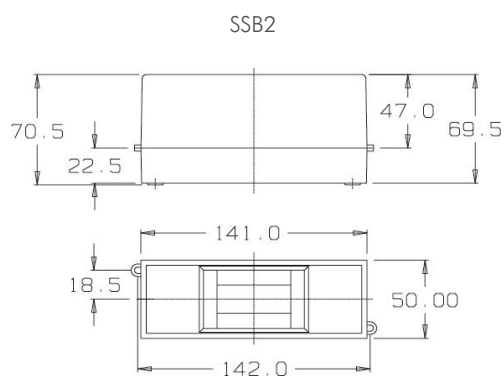

Disponível em vários tamanhos para conter de 2 a 48 módulos DIN.

Características Técnicas e Construtivas

▪ Em conformidade com a Norma	IEC 60439-1 / 60436-3 / 60670-1 / 62208	
▪ Capacidade de corrente	IntERRUPTORES de até 125A	
▪ Corrente alterna	50/60 Hz	
▪ Tensão de trabalho	400V	
▪ Cor	Branca	
▪ Tipo de material	Termoplástico autoextinguível	
▪ Composição	Tampa branca opaca	Polietileno
	Tampa Fumê transparente	Policarbonato
	Base	Polietileno
	Trilho	Plástico ou Metálico
▪ Grau de proteção	Parafuso metálico	Aço 1018
	Porta fechada	IP40
	Porta aberta	IP30
	Entrada de eletroduto nas 4 fases	IK06

Opcionais

- Opções com barramentos neutro e terra incluído;
- Opções com tampas brancas opacas ou fumê transparente;

DIMENSÕES (mm)

DIMENSÕES (mm)

SSB5OC - SSB5TC

SSB8OC - SSB8TC

SSB12OC - SSB12TC

SSB24OC - SSB24TC

SSB36OC - SSB36TC

SSB48OC - SSB48TC

Produto	Tampa	Grau de Proteção		Dimensões (mm)	Número de módulos DIN	Potência Dissipada
	Cor	IP	IK	Altura X Comprimento X Profundidade		
SSCT2	Sem porta	-	06	142 X 50 X 71	2	3
SSCT4	Sem porta	-	06	145 X 94 X 71	4	4
SCV5PO	Branca	40	06	210 X 144 X 96	5	8
SCV5PT	Fumê	40	06	210 X 144 X 96	5	8
SCV8PO	Branca	40	06	210 X 208 X 96	8	11
SCV8PT	Fumê	40	06	210 X 208 X 96	8	11
SCV12PO	Branca	40	06	210 X 280 X 96	12	14
SCV12PT	Fumê	40	06	210 X 280 X 96	12	14
SCV24PO	Branca	40	06	385 X 310 X 108	24	24
SCV24PT	Fumê	40	06	385 X 310 X 108	24	24
SCS36PO	Branca	40	06	560 X 310 X 104	36	32
SCS36PT	Fumê	40	06	560 X 310 X 104	36	32
SCS48PO	Branca	40	06	702 X 310 X 104	48	38
SCS48PT	Fumê	40	06	702 X 310 X 104	48	38