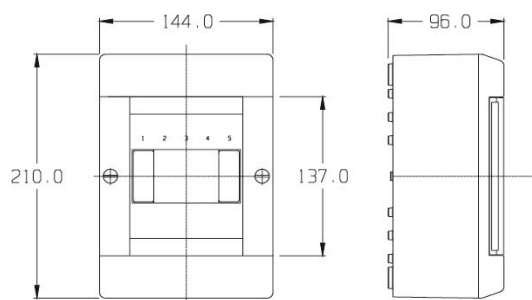

Disponível em vários tamanhos para conter de 2 a 48 módulos DIN.

Características Técnicas e Construtivas

▪ Em conformidade com a Norma	IEC 60439-1 / 60436-3 / 60670-1 / 62208	
▪ Capacidade de corrente	IntERRUPTORES de até 125A	
▪ Corrente alterna	50/60 Hz	
▪ Tensão de trabalho	400V	
▪ Cor	Branca	
▪ Tipo de material	Termoplástico autoextinguível	
▪ Composição	Tampa branca opaca	Polietileno
	Tampa Fumê transparente	Policarbonato
	Base	Polietileno
	Trilho	Plástico ou Metálico
▪ Grau de proteção	Parafuso metálico	Aço 1018
	Porta fechada	IP40
	Porta aberta	IP30
	Entrada de eletroduto nas 4 fases	IK06

Opcionais

- Opções com barramentos neutro e terra incluído;
- Opções com tampas brancas opacas ou fumê transparente;

DIMENSÕES (mm)

DIMENSÕES (mm)

SSB5OC - SSB5TC

SSB8OC - SSB8TC

SSB12OC - SSB12TC

SSB24OC - SSB24TC

SSB36OC - SSB36TC

SSB48OC - SSB48TC

Produto	Tampa	Grau de Proteção		Dimensões (mm)	Número de módulos DIN	Potência Dissipada
	Cor	IP	IK	Altura X Comprimento X Profundidade		
SSCT2	Sem porta	-	06	142 X 50 X 71	2	3
SSCT4	Sem porta	-	06	145 X 94 X 71	4	4
SCV5PO	Branca	40	06	210 X 144 X 96	5	8
SCV5PT	Fumê	40	06	210 X 144 X 96	5	8
SCV8PO	Branca	40	06	210 X 208 X 96	8	11
SCV8PT	Fumê	40	06	210 X 208 X 96	8	11
SCV12PO	Branca	40	06	210 X 280 X 96	12	14
SCV12PT	Fumê	40	06	210 X 280 X 96	12	14
SCV24PO	Branca	40	06	385 X 310 X 108	24	24
SCV24PT	Fumê	40	06	385 X 310 X 108	24	24
SCS36PO	Branca	40	06	560 X 310 X 104	36	32
SCS36PT	Fumê	40	06	560 X 310 X 104	36	32
SCS48PO	Branca	40	06	702 X 310 X 104	48	38
SCS48PT	Fumê	40	06	702 X 310 X 104	48	38