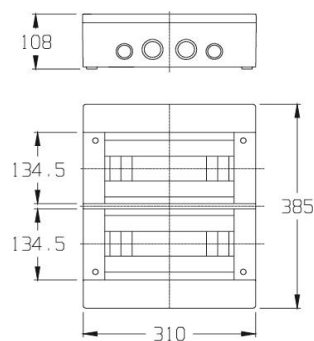

Disponível em vários tamanhos para conter de 2 a 48 módulos DIN.

Características Técnicas e Construtivas

▪ Em conformidade com a Norma	IEC 60439-1 / 60436-3 / 60670-1 / 62208	
▪ Capacidade de corrente	IntERRUPTORES de até 125A	
▪ Corrente alterna	50/60 Hz	
▪ Tensão de trabalho	400V	
▪ Cor	Branca	
▪ Tipo de material	Termoplástico autoextinguível	
▪ Composição	Tampa branca opaca	Polietileno
	Tampa Fumê transparente	Policarbonato
	Base	Polietileno
	Trilho	Plástico ou Metálico
▪ Grau de proteção	Parafuso metálico	Aço 1018
	Porta fechada	IP40
	Porta aberta	IP30
	Entrada de eletroduto nas 4 fases	IK06

Opcionais

- Opções com barramentos neutro e terra incluído;
- Opções com tampas brancas opacas ou fumê transparente;

DIMENSÕES (mm)

DIMENSÕES (mm)

SSB5OC - SSB5TC

SSB8OC - SSB8TC

SSB12OC - SSB12TC

SSB24OC - SSB24TC

SSB36OC - SSB36TC

SSB48OC - SSB48TC

Produto	Tampa	Grau de Proteção		Dimensões (mm)	Número de módulos DIN	Potência Dissipada
	Cor	IP	IK	Altura X Comprimento X Profundidade		
SSCT2	Sem porta	-	06	142 X 50 X 71	2	3
SSCT4	Sem porta	-	06	145 X 94 X 71	4	4
SCV5PO	Branca	40	06	210 X 144 X 96	5	8
SCV5PT	Fumê	40	06	210 X 144 X 96	5	8
SCV8PO	Branca	40	06	210 X 208 X 96	8	11
SCV8PT	Fumê	40	06	210 X 208 X 96	8	11
SCV12PO	Branca	40	06	210 X 280 X 96	12	14
SCV12PT	Fumê	40	06	210 X 280 X 96	12	14
SCV24PO	Branca	40	06	385 X 310 X 108	24	24
SCV24PT	Fumê	40	06	385 X 310 X 108	24	24
SCS36PO	Branca	40	06	560 X 310 X 104	36	32
SCS36PT	Fumê	40	06	560 X 310 X 104	36	32
SCS48PO	Branca	40	06	702 X 310 X 104	48	38
SCS48PT	Fumê	40	06	702 X 310 X 104	48	38