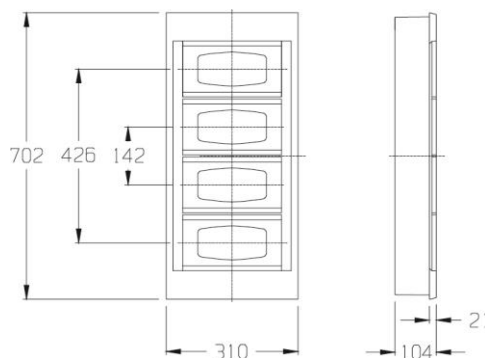

Disponível em vários tamanhos para conter de 2 a 48 módulos DIN.

Características Técnicas e Construtivas

▪ Em conformidade com a Norma	IEC 60439-1 / 60436-3 / 60670-1 / 62208	
▪ Capacidade de corrente	IntERRUPTORES de até 125A	
▪ Corrente alterna	50/60 Hz	
▪ Tensão de trabalho	400V	
▪ Cor	Branca	
▪ Tipo de material	Termoplástico autoextinguível	
▪ Composição	Tampa branca opaca	Polietileno
	Tampa Fumê transparente	Policarbonato
	Base	Polietileno
	Trilho	Plástico ou Metálico
▪ Grau de proteção	Parafuso metálico	Aço 1018
	Porta fechada	IP40
	Porta aberta	IP30
	Entrada de eletroduto nas 4 fases	IK06

Opcionais

- Opções com barramentos neutro e terra incluído;
- Opções com tampas brancas opacas ou fumê transparente;

DIMENSÕES (mm)

DIMENSÕES (mm)

SSB5OC - SSB5TC

SSB8OC - SSB8TC

SSB12OC - SSB12TC

SSB24OC - SSB24TC

SSB36OC - SSB36TC

SSB48OC - SSB48TC

Produto	Tampa	Grau de Proteção		Dimensões (mm)	Número de módulos DIN	Potência Dissipada
	Cor	IP	IK	Altura X Comprimento X Profundidade		
SSCT2	Sem porta	-	06	142 X 50 X 71	2	3
SSCT4	Sem porta	-	06	145 X 94 X 71	4	4
SCV5PO	Branca	40	06	210 X 144 X 96	5	8
SCV5PT	Fumê	40	06	210 X 144 X 96	5	8
SCV8PO	Branca	40	06	210 X 208 X 96	8	11
SCV8PT	Fumê	40	06	210 X 208 X 96	8	11
SCV12PO	Branca	40	06	210 X 280 X 96	12	14
SCV12PT	Fumê	40	06	210 X 280 X 96	12	14
SCV24PO	Branca	40	06	385 X 310 X 108	24	24
SCV24PT	Fumê	40	06	385 X 310 X 108	24	24
SCS36PO	Branca	40	06	560 X 310 X 104	36	32
SCS36PT	Fumê	40	06	560 X 310 X 104	36	32
SCS48PO	Branca	40	06	702 X 310 X 104	48	38
SCS48PT	Fumê	40	06	702 X 310 X 104	48	38